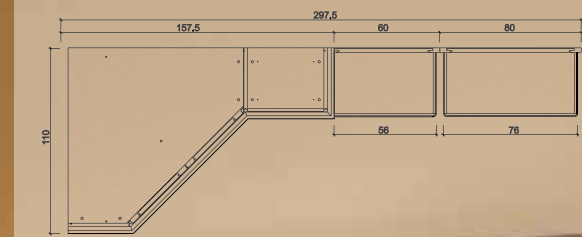

L'armadio ad un anta è di tipo modulare ed è quindi disponibile nelle varie misure di larghezza desiderate (vedi catalogo NOSTALGIA Collection and NOSTALGIA DAY).

The one-door wardrobe is modular and is therefore available in width in all require sizes(see NOSTALGIA Collection and NOSTALGIA DAY).

Одностворчатый шкаф является модульным, поэтому возможно получить необходимые по ширине композиции (см. коллекцию NOSTALGIA и NOSTALGIA DAY).