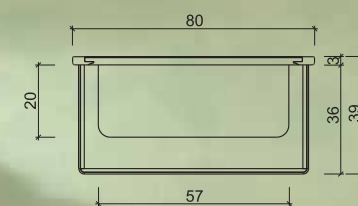

COMPOSIZIONE 2
€ 643