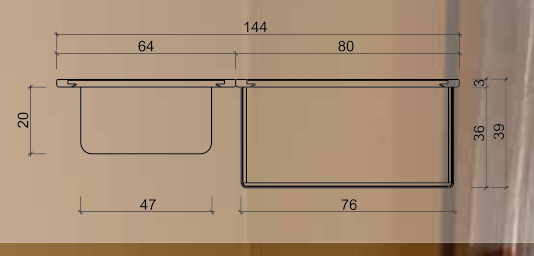

COMPOSIZIONE 7  
€ 1.258

Oltre ai cassetti e al piccolo mobile d'ingresso con anta, una mini cassapanca con top apribile diventa un utile contenitore per tenere sempre in ordine l'entrata della tua casa.