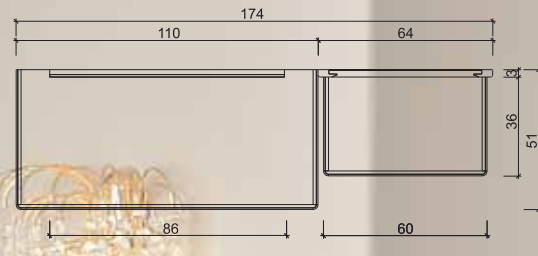

COMPOSIZIONE 5
€ 1.179