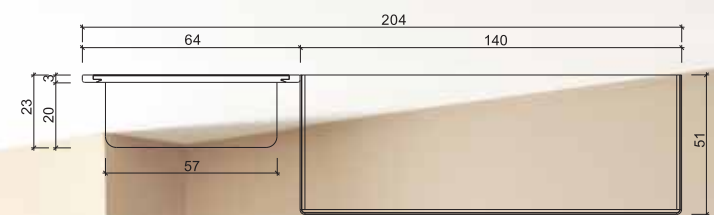

COMPOSIZIONE 3
€ 844

NOSTALGIA INGRESSI è una collezione molto flessibile. Arreda la tua parete scegliendo e combinando i vari articoli a muro o a pavimento.

NOSTALGIA INGRESSI is a very flexible collection. Furnish your wall by choosing and combining the different wall and floor articles available.

NOSTALGIA INGRESSI это очень гибкая коллекция. Комбинируя и сочетая различные напольные и настенные модули, сделайте неповторимый дизайн Вашей прихожей.

COMPOSIZIONE 4
€ 715