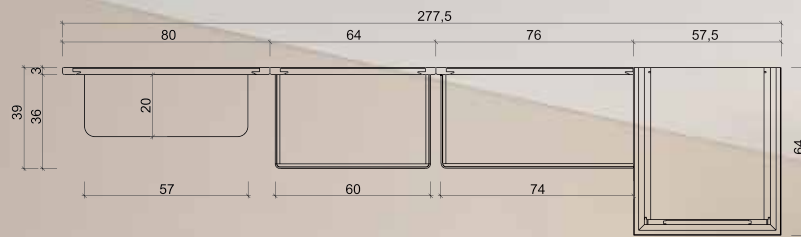

COMPOSIZIONE 9
€ 2.106

L'armadio ad un anta è di tipo modulare ed è quindi disponibile nelle varie misure di larghezza desiderate (vedi catalogo NOSTALGIA Collection and NOSTALGIA DAY).

The one-door wardrobe is modular and is therefore available in width in all require sizes(see NOSTALGIA Collection and NOSTALGIA DAY).

Одностворчатый шкаф является модульным, поэтому возможно получить необходимые по ширине композиции (см. коллекцию NOSTALGIA и NOSTALGIA DAY).