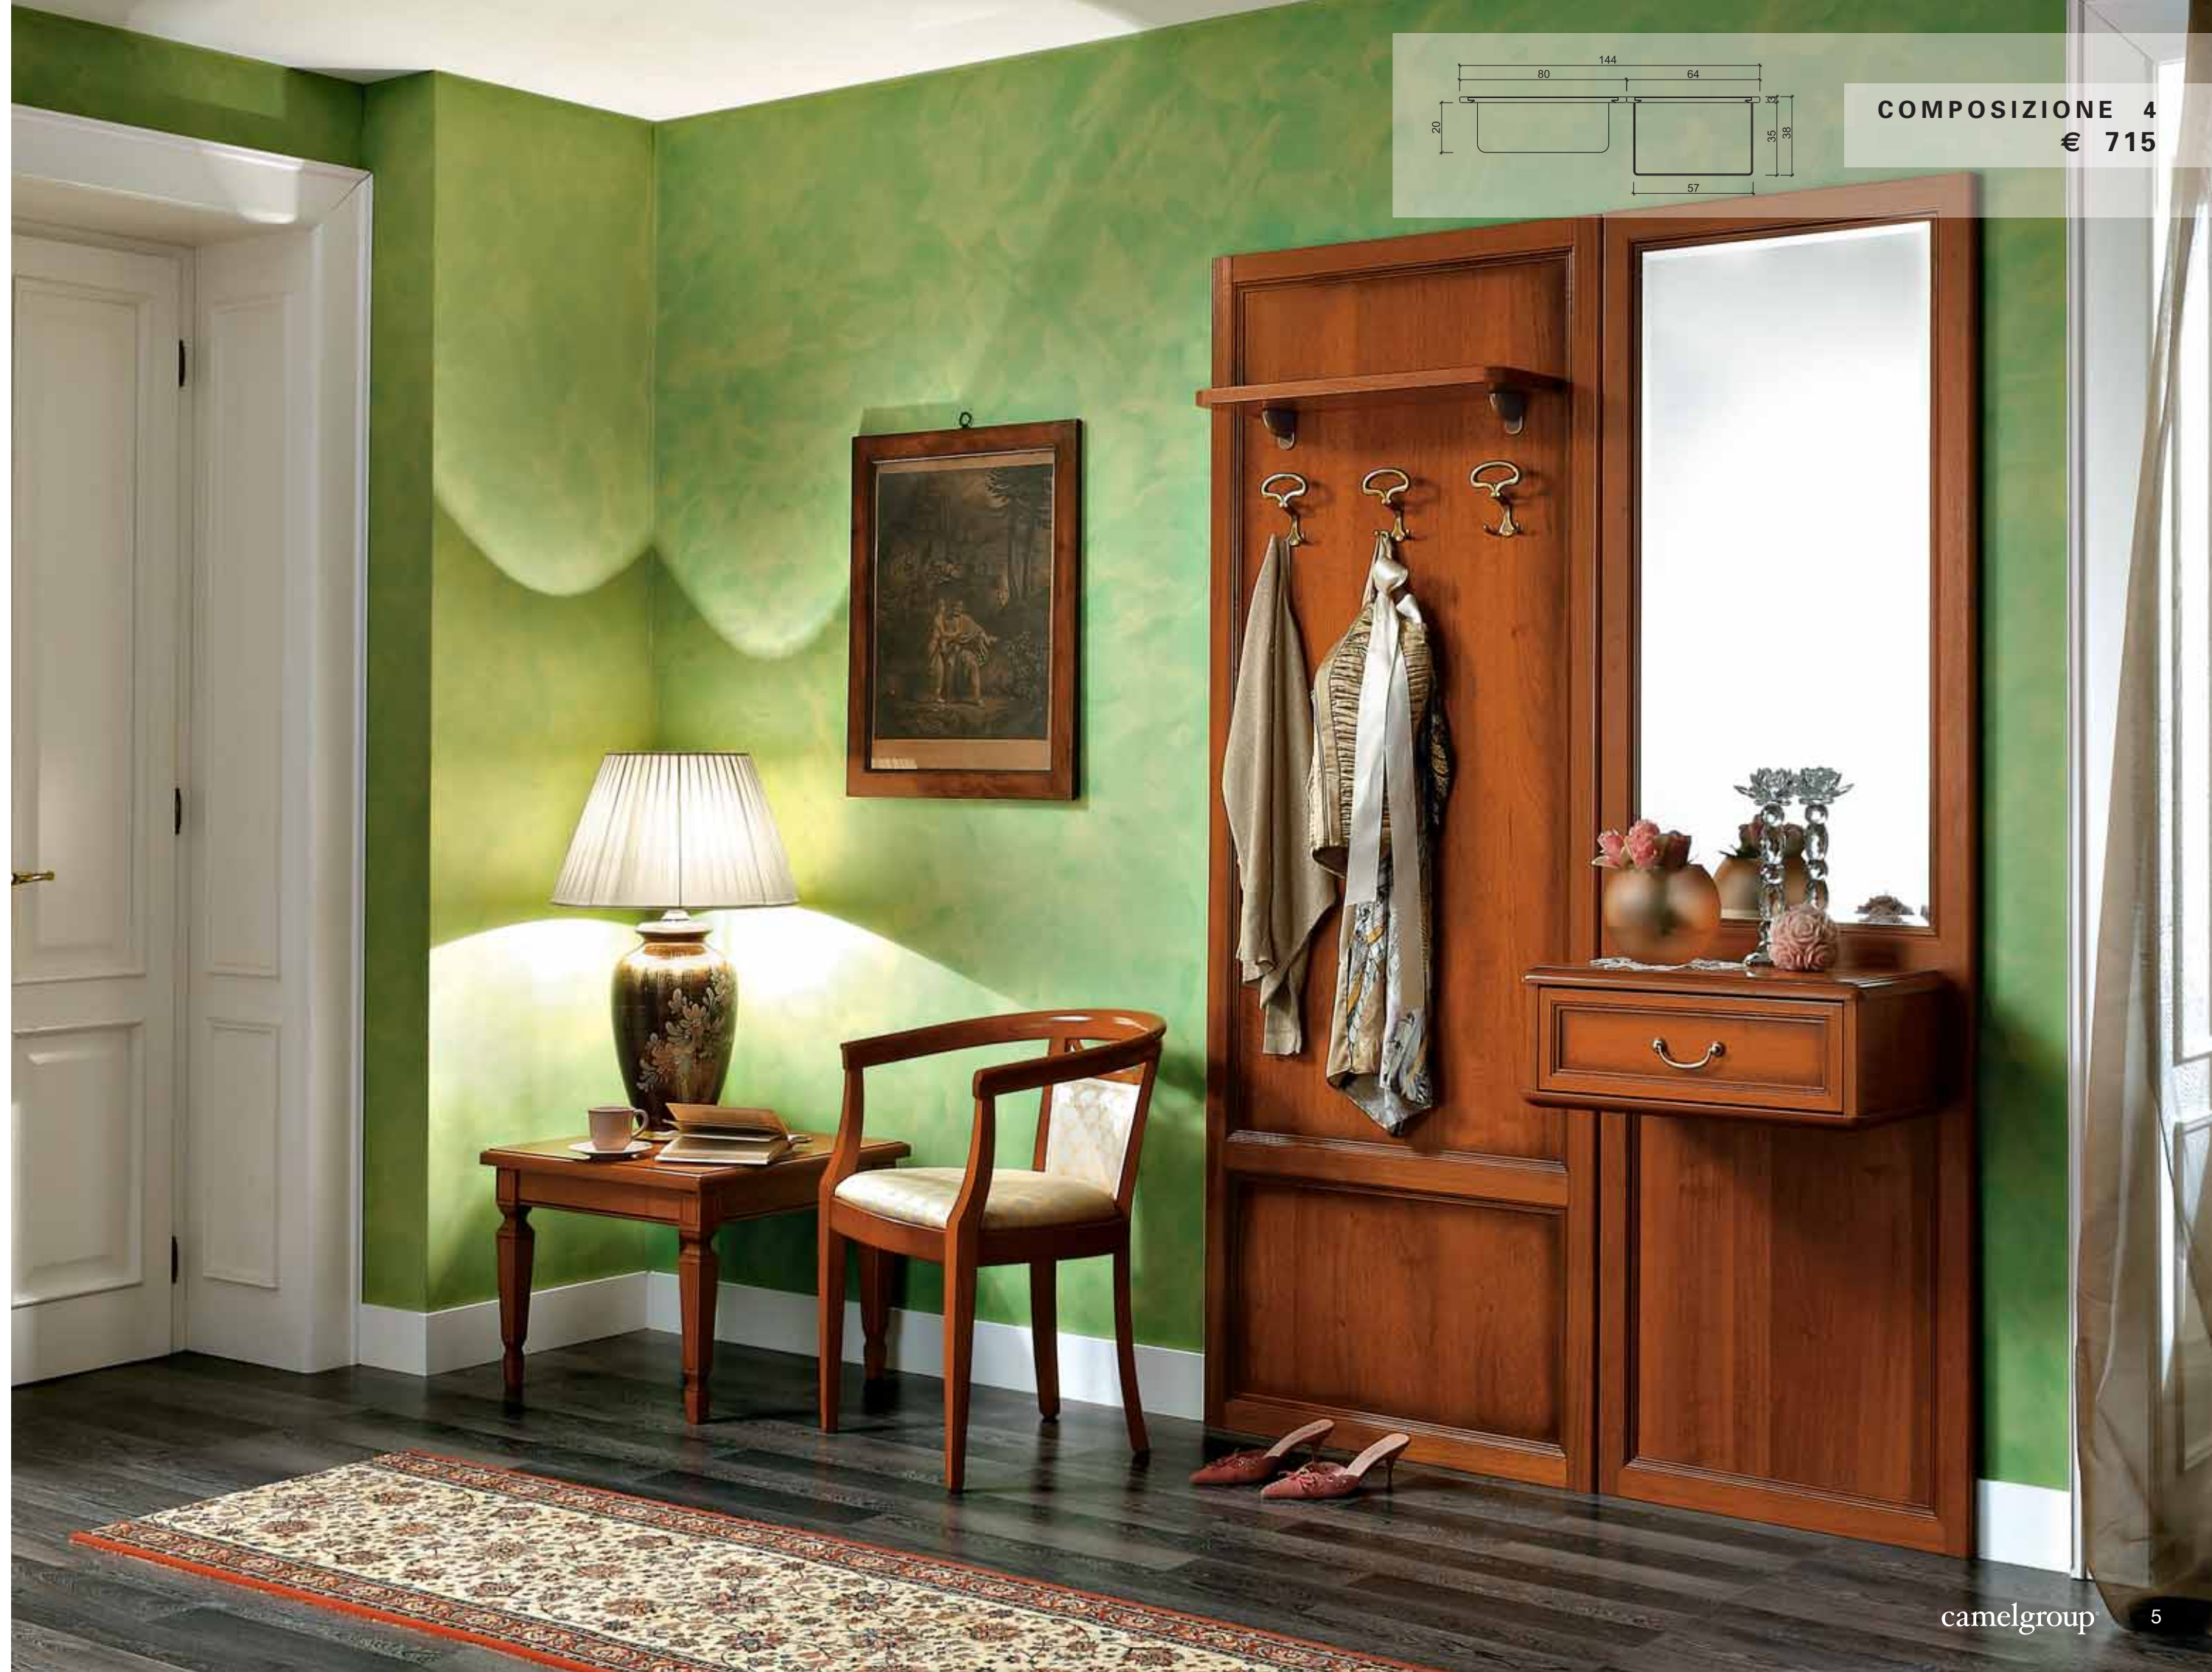

NOSTALGIA INGRESSI è una collezione molto flessibile. Arreda la tua parete scegliendo e combinando i vari articoli a muro o a pavimento.

NOSTALGIA INGRESSI is a very flexible collection. Furnish your wall by choosing and combining the different wall and floor articles available.

NOSTALGIA INGRESSI это очень гибкая коллекция. Комбинируя и сочетая различные напольные и настенные модули, сделайте неповторимый дизайн Вашей прихожей.

COMPOSIZIONE 4
€ 715