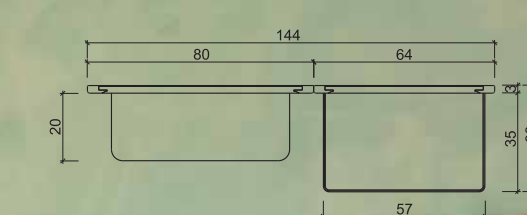

COMPOSIZIONE 3
€ 844

NOSTALGIA INGRESSI è una collezione molto flessibile. Arreda la tua parete scegliendo e combinando i vari articoli a muro o a pavimento.

NOSTALGIA INGRESSI is a very flexible collection. Furnish your wall by choosing and combining the different wall and floor articles available.

NOSTALGIA INGRESSI это очень гибкая коллекция. Комбинируя и сочетая различные напольные и настенные модули, сделайте неповторимый дизайн Вашей прихожей.

COMPOSIZIONE 4
€ 715