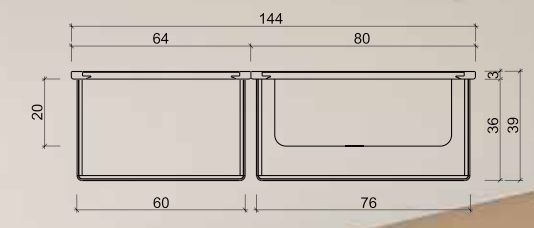

COMPOSIZIONE 8
€ 1.258