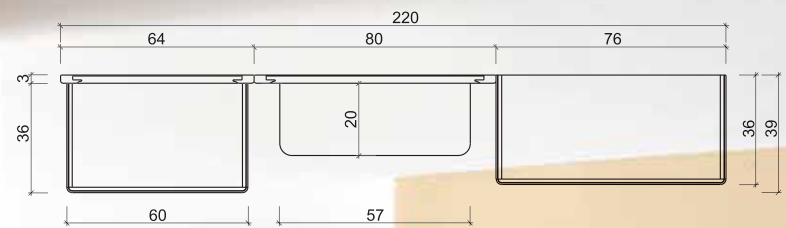

COMPOSIZIONE 7  
€ 1.258

Oltre ai cassetti e al piccolo mobile d'ingresso con anta, una mini cassapanca con top apribile diventa un utile contenitore per tenere sempre in ordine l'entrata della tua casa.