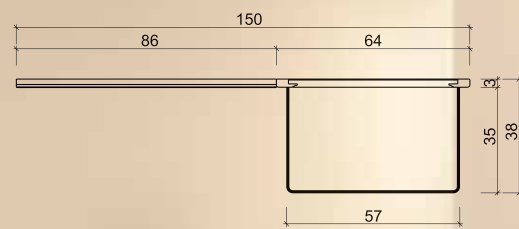

**NOSTALGIA DAY**

**INGRESSI** WALNUT

**PLATINUM**

**camelgroup®**

Made in Italy

**COMPOSIZIONE 1**  
€ 516

Il modello NOSTALGIA, un successo mondiale per la zona notte e giorno, si arricchisce ora di una collezione di mobili ingresso adatti ad ogni tipo e dimensione di entrate e corridoi di collegamento.